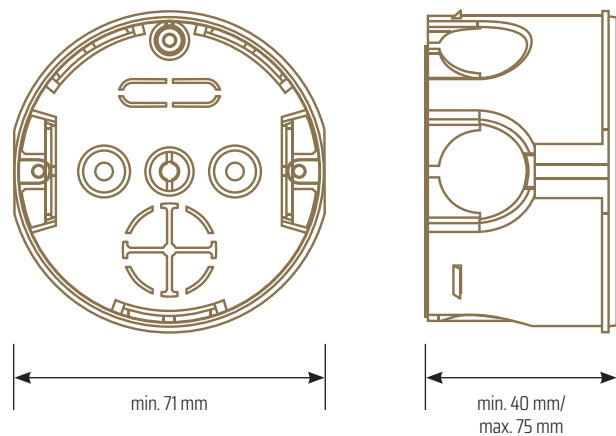

Technický list:

Mind®

Materiál:	sklo a hliník
Nastavení okolní teploty, škála:	0,5 °C
Monitorování okolní teploty, přesnost:	0,1 °C
Konfigurace teplotního rozpětí:	5 - 35 °C
Napájení:	230 V ±10 % 50/60 Hz
Připojení:	Wi-Fi 802.11 b, g, n / 2 400 - 2 483,5 MHz / vyzařený výkon < 20 dBm
Obrazovka:	barevná TFT obrazovka 2,8 palců
Maximální výkon:	16 A / 3 500 W
Wi-Fi ovládání:	aplikací Hevolta®
Možnost automatizace:	v rámci systému Hevolta® Ecosystem
4 dostupné režimy:	nastavitelné přes aplikaci
Funkce dětského zámku:	ano
Funkce meteorostanice:	zobrazení venkovní teploty/vlhkosti/rychlosti větru
Multijazykové provedení:	ano
Barevné varianty:	Polarium White / Platinum Grey / Graphenium Black / Champagnium Gold

Zapojení zařízení

Hloubka instalace

Hloubka elektrické instalační krabice na osazení do zdi musí být v rozmezí 40 - 75 mm

Ideální rozměry elektroinstalační krabice: min. hloubka 45 mm, průměr 72 mm a rozteč na šrouby 68 mm. Krabice nemůže mít rozšíření v části upevňovacích šroubů.