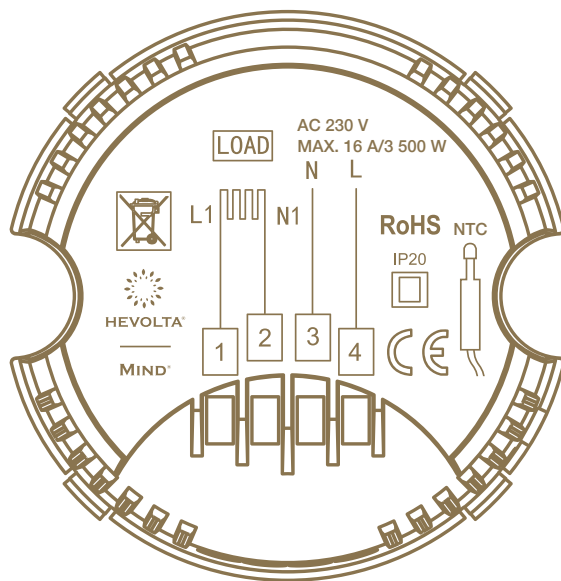

Technický list:

Mind®

Materiál:	sklo a hliník
Nastavení okolní teploty, škála:	0,5 °C
Monitorování okolní teploty, přesnost:	0,1 °C
Konfigurace teplotního rozpětí:	5 - 35 °C
Napájení:	230 V ±10 % 50/60 Hz
Připojení:	Wi-Fi 802.11 b, g, n / 2 400 - 2 483,5 MHz / vyzařený výkon < 20 dBm
Obrazovka:	barevná TFT obrazovka 2,8 palců
Maximální výkon:	16 A / 3 500 W
Wi-Fi ovládání:	aplikací Hevolta®
Možnost automatizace:	v rámci systému Hevolta® Ecosystem
4 dostupné režimy:	nastavitelné přes aplikaci
Funkce dětského zámku:	ano
Funkce meteorostanice:	zobrazení venkovní teploty/vlhkosti/rychlosti větru
Multijazykové provedení:	ano
Barevné varianty:	Polarium White / Platinum Grey / Graphenium Black / Champagnium Gold

Zapojení zařízení

Hloubka instalace

Hloubka elektrické instalační krabice na osazení do zdi musí být v rozmezí 40 - 75 mm

Ideální rozměry elektroinstalační krabice: min. hloubka 45 mm, průměr 72 mm a rozteč na šrouby 68 mm. Krabice nemůže mít rozšíření v části upevňovacích šroubů.