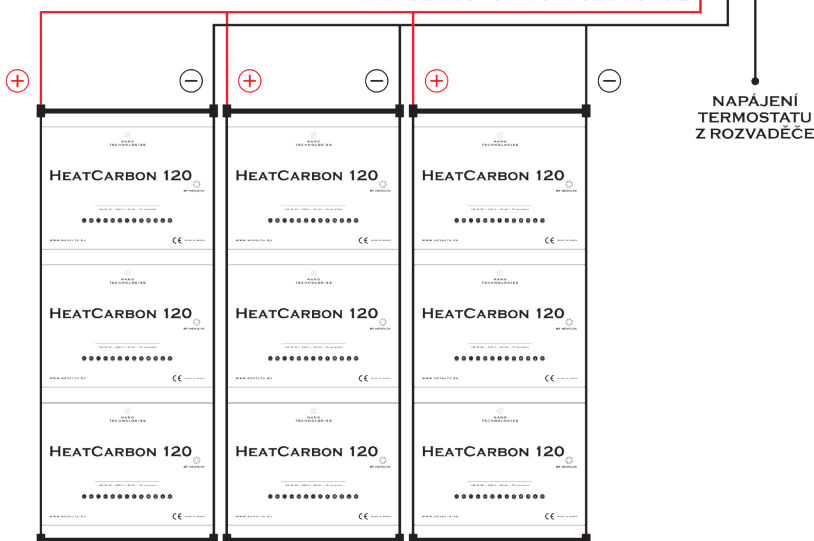

TERMOSTAT

NAPÁJENÍ DO TOPNÝCH FOLIÍ/ROHOŽÍ

HEVOLTA Czech s.r.o.

Heršpická 11e
639 00 Brno

☎ 800 720 260
✉ info@hevolta.cz
obchod@hevolta.cz

📘 facebook.com/hevolta.cz
📷 instagram.com/hevolta.cz
🌐 www.hevolta.cz

Inteligentní technologie
pro domácnost