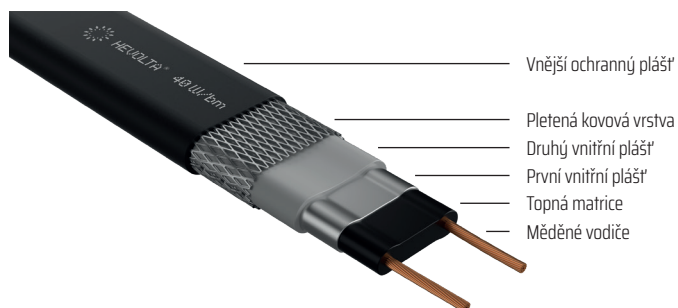

Technický list:

H - Snake® 40 W/bm

Samoregulační topný kabel efektivně zajišťuje automatickou regulaci topného výkonu podle okolní teploty.

Jeho využití je k vyhřívání příjezdových cest, parkovacích ploch, chodníků, střech, ale také na vyhřívání okapových rour, potrubí, nádrží a jiných objektů.

Samoregulační vlastnosti zabraňují přehřívání a při poklesu venkovní teploty se zvyšuje topný výkon, a tím i teplota, což zajišťuje optimální regulaci s maximálním komfortem a spolehlivostí.

Instalace H - Snake® je rychlá, jednoduchá a nevyžaduje žádné speciální dovednosti ani nástroje.