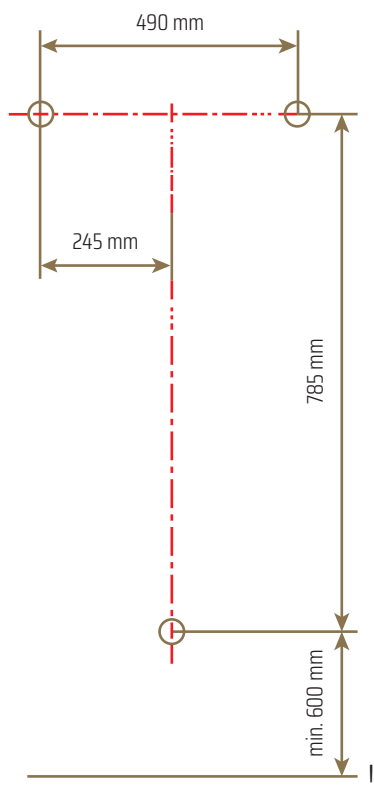

Technický list:

TowelBoy® 600

Materiál:	sklo, hliník, plast
Napájení:	220 V - 240 V
Výkon:	16 A/600 W
IP:	34
Připojení:	Wifi 802.11 b, g, n/2 400 - 2 483.5 MHz vyzařovaný výkon < 20 dBm
Nastavení okolní teploty:	0,5 °C
Monitorování okolní teploty:	0,1 °C
Nastavení telotného rozpětí:	5 - 40 °C
Velikost displeje:	2,8 palců (TFT barevný displej)
Rozměry:	1100 x 550 (mm)

TowelBoy® 400

Materiál:	sklo, hliník, plast
Napájení:	220 V - 240 V 50/60 Hz
Výkon:	16 A/400 W
IP:	34
Připojení:	Wifi 802.11 b, g, n/2 400 - 2 483.5 MHz vyzařovaný výkon < 20 dBm
Nastavení okolní teploty:	0,5 °C
Monitorování okolní teploty:	0,1 °C
Nastavení telotného rozpětí:	5 - 40 °C
Velikost displeje:	2,8 palců (TFT barevný displej)
Rozměry:	850 x 500 (mm)

Vzdálenost mezi otvory musí být podle vedle znázorněné schématu:

UPOZORNĚNÍ: Kvůli velmi malým dětem, aby se předešlo nebezpečí, je třeba nainstalovat zařízení tak, aby nejnižší vyhřívaná trubka byla ve vzdálenosti minimálně 600 mm nad podlahou.