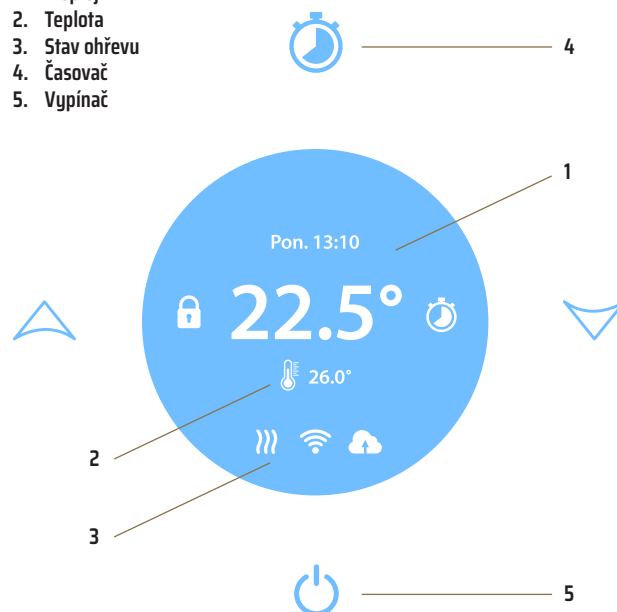

HEVOLTA Czech s.r.o.

Heršpická 11e
639 00 Brno

☎ 800 720 260
✉ info@hevolta.cz
obchod@hevolta.cz

📘 facebook.com/hevolta.cz
📷 instagram.com/hevolta.cz
🌐 www.hevolta.cz

Inteligentní technologie
pro domácnost