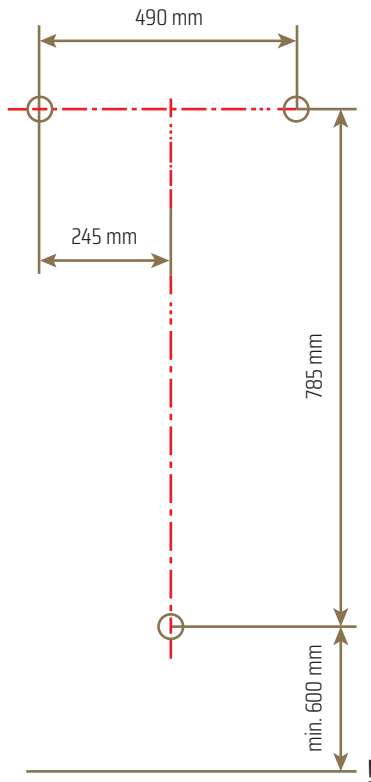

Technický list:

TowelBoy® 600

Materiál:	sklo, hliník, plast
Napájení:	220 V - 240 V
Výkon:	16 A/600 W
IP:	34
Připojení:	Wifi 802.11 b, g, n/2 400 - 2 483.5 MHz vyzařený výkon < 20 dBm
Nastavení okolní teploty:	0,5 °C
Monitorování okolní teploty:	0,1 °C
Nastavení telotného rozpětí:	5 - 40 °C
Velikost displeje:	2,8 palců (TFT barevný displej)
Rozměry:	1100 x 550 (mm)

TowelBoy® 400

Materiál:	sklo, hliník, plast
Napájení:	220 V - 240 V 50/60 Hz
Výkon:	16 A/400 W
IP:	34
Připojení:	Wifi 802.11 b, g, n/2 400 - 2 483.5 MHz vyzařený výkon < 20 dBm
Nastavení okolní teploty:	0,5 °C
Monitorování okolní teploty:	0,1 °C
Nastavení telotného rozpětí:	5 - 40 °C
Velikost displeje:	2,8 palců (TFT barevný displej)
Rozměry:	850 x 500 (mm)

Vzdálenost mezi otvory musí být podle vedle znázorněné schématu:

UPOZORNĚNÍ: Kvůli velmi malým dětem, aby se předešlo nebezpečí, je třeba nainstalovat zařízení tak, aby nejnižší vyhřívaná trubka byla ve vzdálenosti minimálně 600 mm nad podlahou.