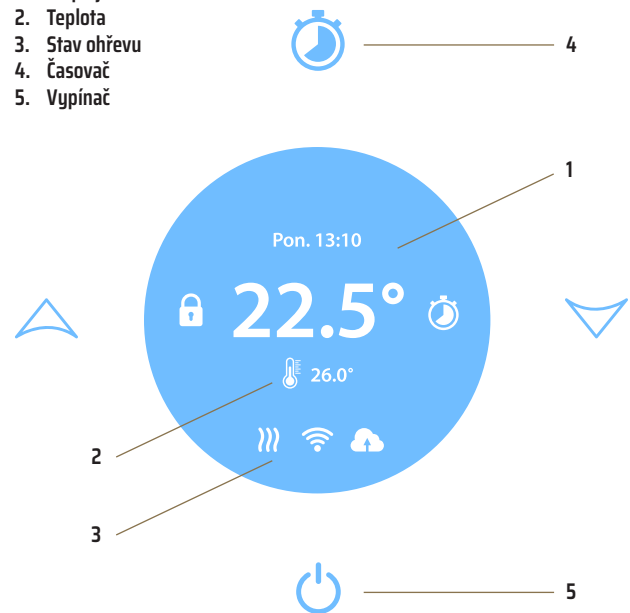

HEVOLTA Czech s.r.o.

Heršpická 11e
639 00 Brno

+420 773 142 622
info@hevolta.cz
obchod@hevolta.cz

facebook.com/hevolta.cz
instagram.com/hevolta.cz
www.hevolta.cz

Inteligentní technologie
pro domácnost