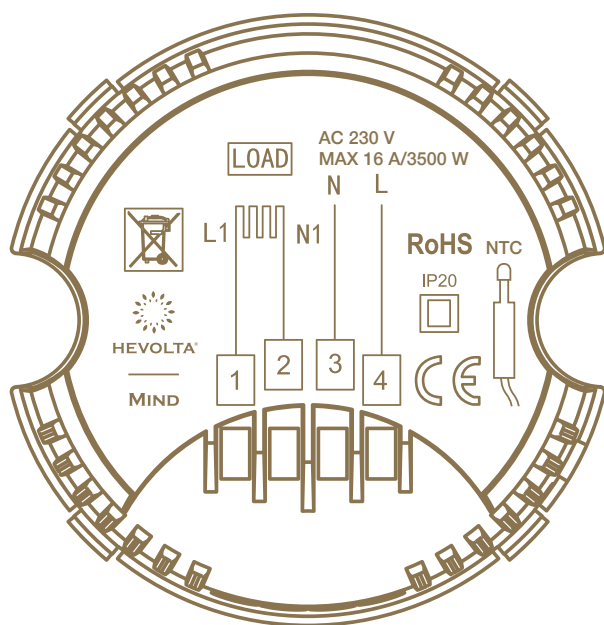

Technický list:

Mind®

Materiál:	sklo a hliník
Nastavení okolní teploty, škála:	0,5 °C
Monitorování okolní teploty, přesnost:	0,1 °C
Konfiguraci teplotního rozpětí:	5~35 °C
Napájení:	230 V ± 10 % 50/60 Hz
Připojení:	Wifi 802.11 b, g, n/2 400 - 2 483.5 MHz/vyzařený výkon < 20 dBm
Obrazovka:	2,8 palců TFT barevná obrazovka
Maximální výkon:	16 A/3 500 W
WiFi ovládání:	aplikací Hevolta®
Možnost automatizace:	v rámci systému Hevolta® Ecosystem
4 dostupné režimy:	nastavitelné přes aplikaci
Funkce dětského zámku:	ano
Funkce meteo-stanice:	zobrazení venkovní teploty/vlhkosti/rychlosti větru
Multi-jazyčné provedení:	ano
Barevné varianty:	Polarium White/Graphenium Black/Zandium Gold

Zapojení zařízení