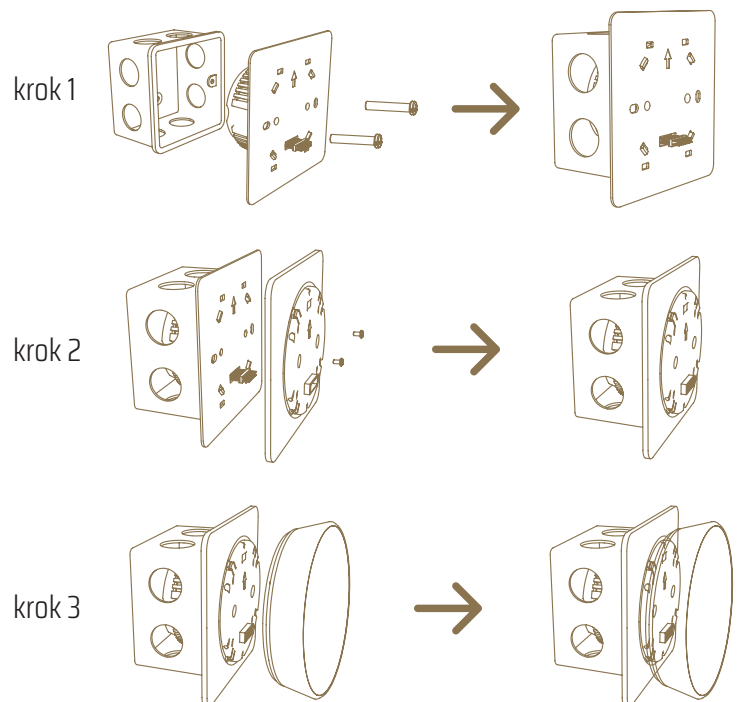

Instalace zařízení

HEVOLTA Czech s.r.o.

Heršpická 11e
639 00 Brno

☎ +420 773 142 622
✉ info@hevolta.cz
obchod@hevolta.cz

📘 facebook.com/hevolta.cz
📷 instagram.com/hevolta.cz
🌐 www.hevolta.cz

Inteligentní technologie
pro domácnost